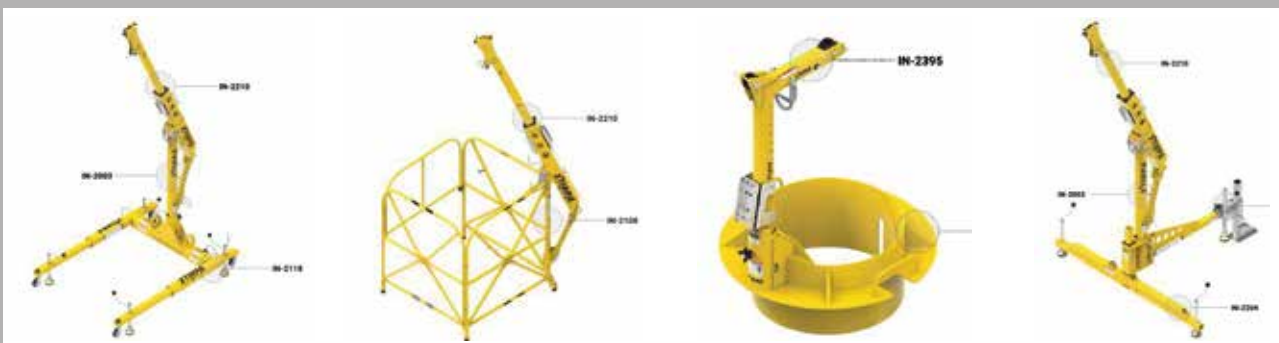

- David Arm – Xtirpa:

- Хоризонтални отвори / шахти – Xtirpa :

- Преносим David Arm – TuffBuild :

18. Стационарни системи за защита при работа на височина

- MSA – Latchways
 - o Вертикално осигуряване:

- Горизонтално осигуряване: