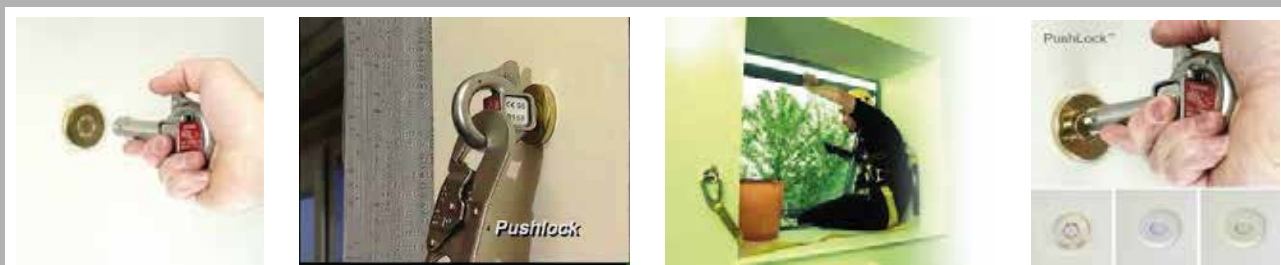

- Осигурителни точки: